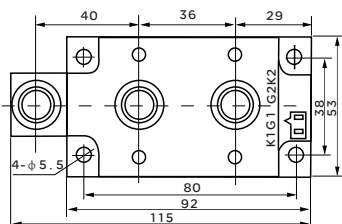

M** 200-300A系列模块