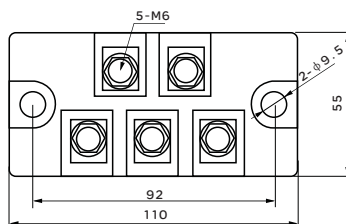

MDS 150-200A桥式模块

TM130-200A系列焊机专用模块