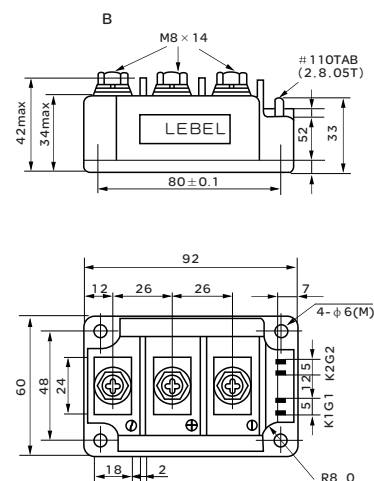

M** 130-250A系列模块