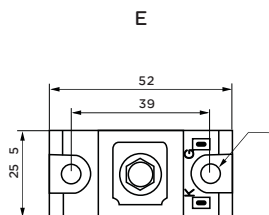

MDQ、MDS系列单相、三相整流桥模块