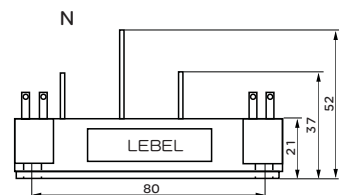

MDQ、MDS系列单相、三相整流桥模块

MT/D 100A模块

TM130-200A系列焊机专用模块

TM130-200A系列焊机专用模块

TM130-200A系列焊机专用模块