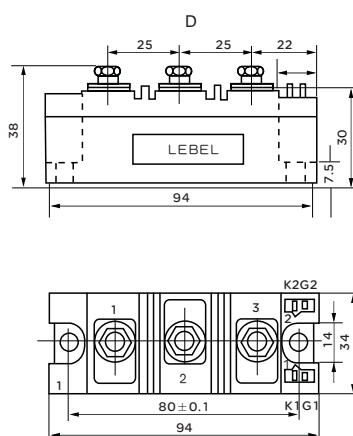

M** 130-160A系列模块