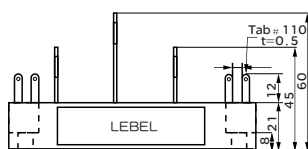

TM130-200A系列焊机专用模块

TM130-200A系列焊机专用模块