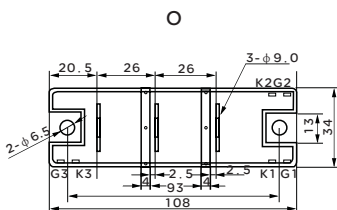

TM130-200A系列焊机专用模块