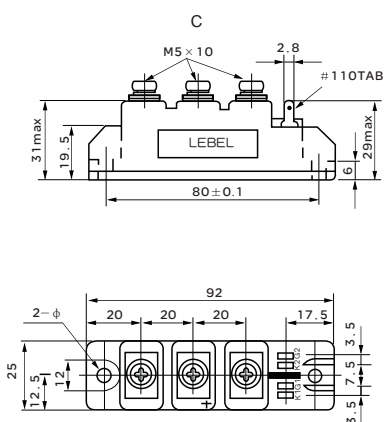

M** 25-110A系列模块