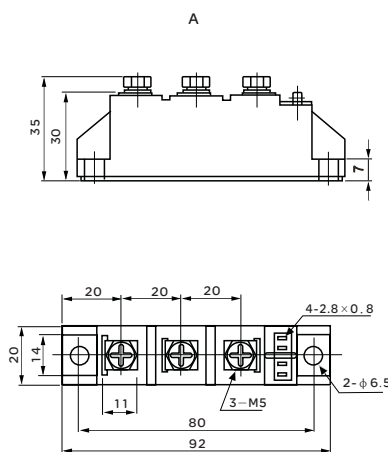

MDQ、MDS系列单相、三相整流桥模块

型号	IO	@TC	VRRM	VFM	@ITM	Irrm	IF(AV)	IF(RSM)	IFSM	Rjc	Tjm	Viso	外型
	A	°C	V	V	A	mA	A	A	A*10 ³	°C/W	°C	VA.C	
MDQ50	50	100	600-2000	1.55	75	8	25	60	0.75	0.55	150	2500	J
MDQ75	75	100	600-2000	1.47	110	8	38	70	1.00	0.32	150	2500	J
MDQ100	100	100	600-2000	1.53	150	10	50	86	1.50	0.24	150	2500	J
MDQ150	150	100	600-2000	1.47	230	10	75	106	2.50	0.15	150	2500	L

型号	IO	@TC	VRRM	VFM	@ITM	Irrm	IF(AV)	IF(RSM)	IFSM	Rjc	Tjm	Viso	外型
	A	°C	V	V	A	mA	A	A	A*10 ³	°C/W	°C	VA.C	
MDS50	50	100	600-2000	1.55	50	8	17	39	0.75	0.55	150	2500	I/K
MDS75	75	100	600-2000	1.47	75	8	25	47	1.00	0.32	150	2500	I/K
MDS100	100	100	600-2000	1.53	100	10	33	51	1.50	0.24	150	2500	I/K
MDS150	150	100	600-2000	1.50	150	10	50	71	2.50	0.15	150	2500	I/M