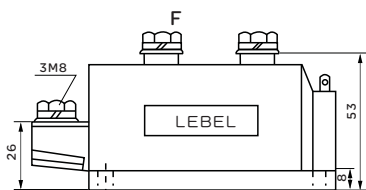

MDQ、MDS系列单相、三相整流桥模块

TM130-200A系列焊机专用模块

TM130-200A系列焊机专用模块

TM130-200A系列焊机专用模块