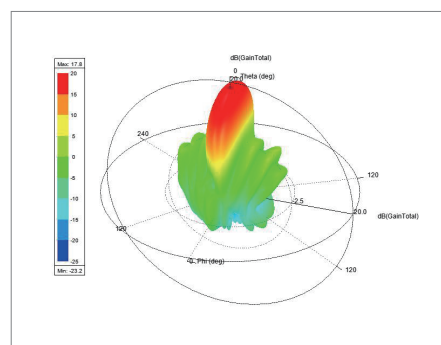

2x14 梳状微带天线 (77GHz)

应用范围

• 自动门 • 体征监测 • 交通监测 • 气象预报 • 多普勒导航 • 驾驶辅助

产品特点

• 高灵敏度 • 易与载体表面共形
• 收发一体，高集成度 • 体积小，剖面低，重量轻

技术指标

尺寸 (mm)	频率 (GHz)	带宽 (GHz)	增益 (dBi)	极化方式	阻抗 (Ω)	驻波比 (VSWR)
20x6x0.2	77	3.2	17.5	LP	50	<2

阵列天线 S 参数

阵列天线增益

阵列天线 3D 方向图