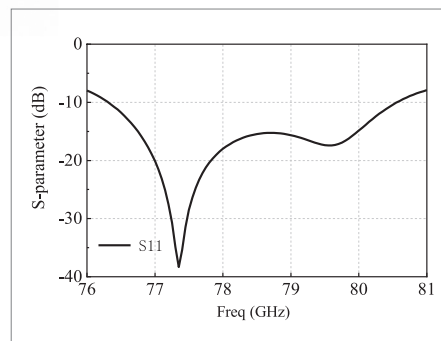

2x14 梳状微带天线 (77GHz)

应用范围

• 自动门 • 体征监测 • 交通监测 • 气象预报 • 多普勒导航 • 驾驶辅助

产品特点

• 高灵敏度 • 易与载体表面共形
• 收发一体，高集成度 • 体积小，剖面低，重量轻

技术指标

尺寸 (mm)	频率 (GHz)	带宽 (GHz)	增益 (dBi)	极化方式	阻抗 (Ω)	驻波比 (VSWR)
20x6x0.2	77	3.2	17.5	LP	50	<2

阵列天线 S 参数

阵列天线增益

阵列天线 3D 方向图