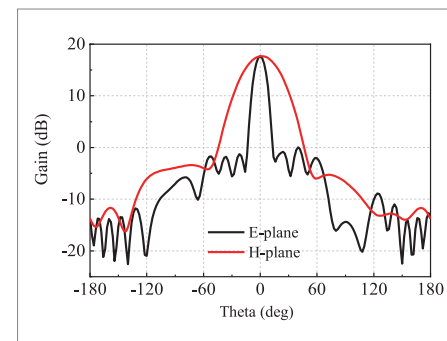

2x14 梳状微带天线 (77GHz)

应用范围

• 自动门 • 体征监测 • 交通监测 • 气象预报 • 多普勒导航 • 驾驶辅助

产品特点

• 高灵敏度 • 易与载体表面共形
• 收发一体，高集成度 • 体积小，剖面低，重量轻

技术指标

尺寸 (mm)	频率 (GHz)	带宽 (GHz)	增益 (dBi)	极化方式	阻抗 (Ω)	驻波比 (VSWR)
20x6x0.2	77	3.2	17.5	LP	50	<2

阵列天线 S 参数

阵列天线增益

阵列天线 3D 方向图