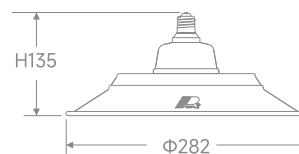

飞碟系列 LED飞碟灯

LED Flying Saucer Light

产品型号	功率	光通量(Lm)	工作温度	整灯尺寸mm	包装数量
G-FD/飞碟 Φ282-50W	50W	≥95lm/W	-20至+40	Φ282xH135	6pcs/箱 (独立内盒)
G-FD/飞碟 Φ357-100W	100W	≥95lm/W	-20至+40	Φ357xH145	6pcs/箱 (独立内盒)

LED性能稳定，无频闪，光线均匀柔和，细腻自然，健康护眼