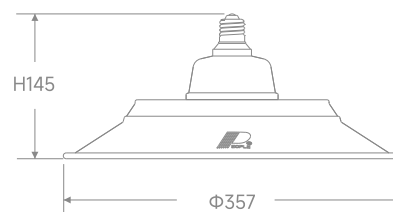

飞碟系列 LED飞碟灯

LED Flying Saucer Light

产品型号	功率	光通量(Lm)	工作温度	整灯尺寸mm	包装数量
G-FD/飞碟 Φ282-50W	50W	≥95lm/W	-20至+40	Φ282xH135	6pcs/箱 (独立内盒)
G-FD/飞碟 Φ357-100W	100W	≥95lm/W	-20至+40	Φ357xH145	6pcs/箱 (独立内盒)

LED性能稳定，无频闪，光线均匀柔和，细腻自然，健康护眼