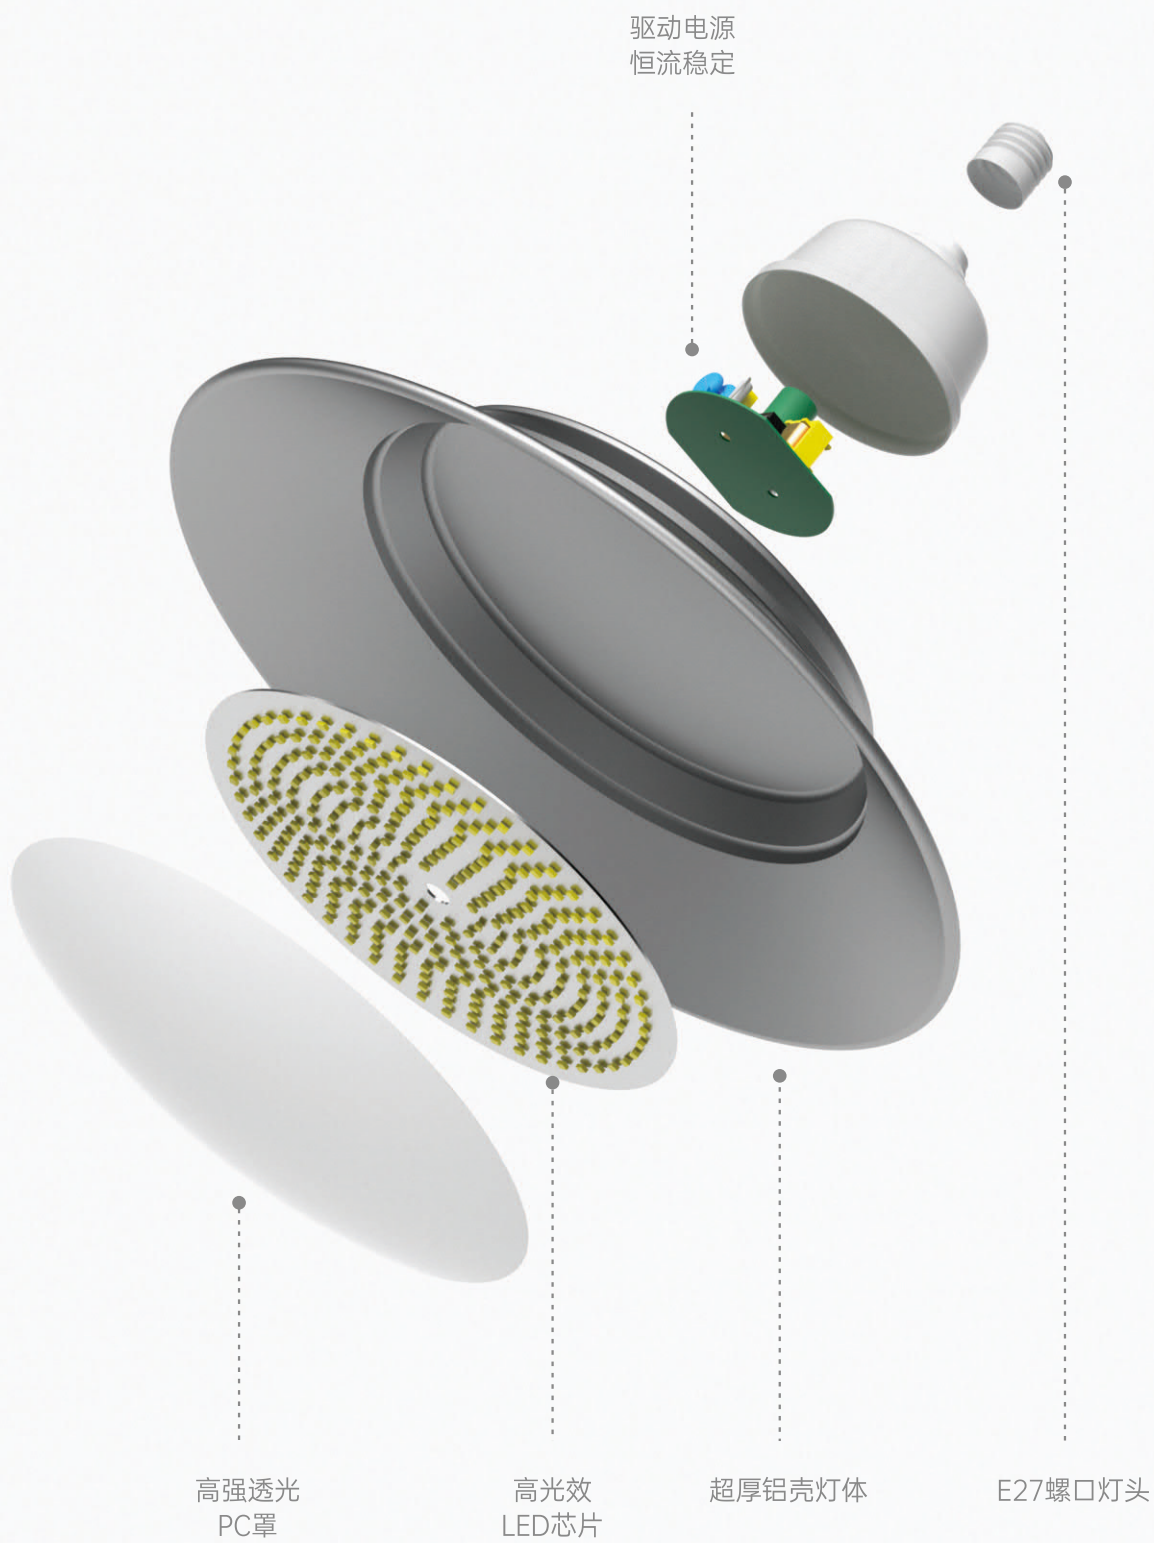

飞碟系列 LED飞碟灯

LED Flying Saucer Light

产品型号	功率	光通量(Lm)	工作温度	整灯尺寸mm	包装数量
G-FD/飞碟 Φ282-50W	50W	≥95lm/W	-20至+40	Φ282xH135	6pcs/箱 (独立内盒)
G-FD/飞碟 Φ357-100W	100W	≥95lm/W	-20至+40	Φ357xH145	6pcs/箱 (独立内盒)

LED性能稳定，无频闪，光线均匀柔和，细腻自然，健康护眼

色温：□ 6500K SPD≥4000