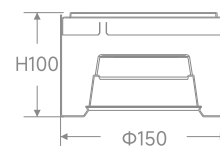

优亮系列 明装筒灯

Surface mounted downlight

产品型号	功率	规格	显指	灯体颜色	外形尺寸mm	包装数量
T-YZ/MZTD 优亮Φ100-7W	7W	3寸	≥80	砂黑	Φ100×60	12pcs/箱 (独立内盒)
T-YZ/MZTD 优亮Φ130-9W	9W	4寸	≥80	砂黑	Φ130×80	12pcs/箱 (独立内盒)
T-YZ/MZTD 优亮Φ150-12W	12W	5寸	≥80	砂黑	Φ150×100	12pcs/箱 (独立内盒)
T-YZ/MZTD 优亮Φ185-16W	16W	6寸	≥80	砂黑	Φ185×120	12pcs/箱 (独立内盒)