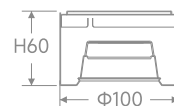

优亮系列 明装筒灯

Surface mounted downlight

产品型号	功率	规格	显指	灯体颜色	外形尺寸mm	包装数量
T-YZ/MZTD 优亮Φ100-7W	7W	3寸	≥80	砂黑	Φ100×60	12pcs/箱 (独立内盒)
T-YZ/MZTD 优亮Φ130-9W	9W	4寸	≥80	砂黑	Φ130×80	12pcs/箱 (独立内盒)
T-YZ/MZTD 优亮Φ150-12W	12W	5寸	≥80	砂黑	Φ150×100	12pcs/箱 (独立内盒)
T-YZ/MZTD 优亮Φ185-16W	16W	6寸	≥80	砂黑	Φ185×120	12pcs/箱 (独立内盒)