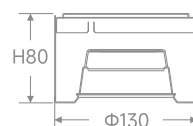

优亮系列 明装筒灯

Surface mounted downlight

产品型号	功率	规格	显指	灯体颜色	外形尺寸mm	包装数量
T-YZ/MZTD 优亮Φ100-7W	7W	3寸	≥80	砂黑	Φ100×60	12pcs/箱 (独立内盒)
T-YZ/MZTD 优亮Φ130-9W	9W	4寸	≥80	砂黑	Φ130×80	12pcs/箱 (独立内盒)
T-YZ/MZTD 优亮Φ150-12W	12W	5寸	≥80	砂黑	Φ150×100	12pcs/箱 (独立内盒)
T-YZ/MZTD 优亮Φ185-16W	16W	6寸	≥80	砂黑	Φ185×120	12pcs/箱 (独立内盒)