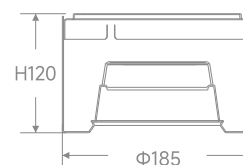

优亮系列 明装筒灯

Surface mounted downlight

产品型号	功率	规格	显指	灯体颜色	外形尺寸mm	包装数量
T-YZ/MZTD 优亮Φ100-7W	7W	3寸	≥80	砂黑	Φ100×60	12pcs/箱 (独立内盒)
T-YZ/MZTD 优亮Φ130-9W	9W	4寸	≥80	砂黑	Φ130×80	12pcs/箱 (独立内盒)
T-YZ/MZTD 优亮Φ150-12W	12W	5寸	≥80	砂黑	Φ150×100	12pcs/箱 (独立内盒)
T-YZ/MZTD 优亮Φ185-16W	16W	6寸	≥80	砂黑	Φ185×120	12pcs/箱 (独立内盒)