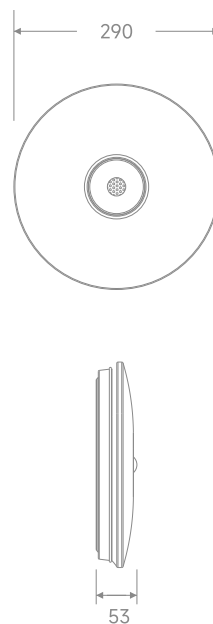

## 产品参数

产品代码: KL-ZFJC-E7W-X19  
可选配: 人体感应/声光控/雷达感应  
额定功率: 7W/12W  
应急时间:  $\geq 90$ min  
额定电压: DC24V/36V  
通讯方式: 二总线  
光源类型: LED  
工作模式: 持续型/非持续型  
防护等级: IP30  
工作环境:  $0\text{C}\sim 55^{\circ}\text{C}$   $\text{RH}<90\%$   
壳体材料: 阻燃塑材  
执行标准: GB17945-2010  
安装方式: 吸顶式  
供电形式: 集中电源型/自带电源  
控制方式: 集中控制型