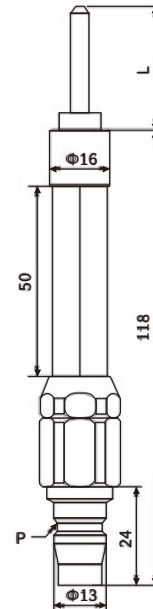

### 产品特点

- 1、体积小，方便携带；
- 2、将枪头及软管扣弯曲或轻扭枪头即可工作；
- 3、连接方便。

### 选型订购

型号	L	P	附件
REA011	42 mm	快速接头	-
枪管长度可定制			